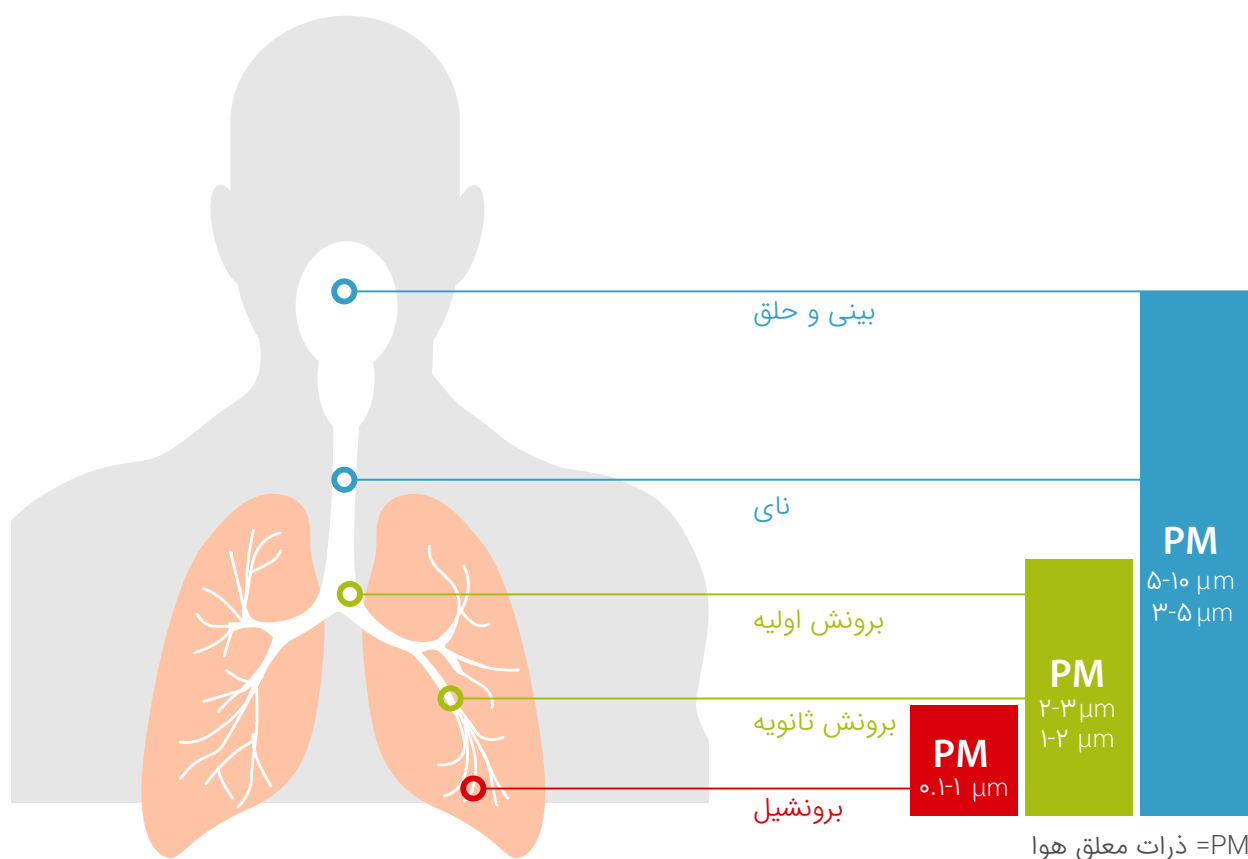

### عوامل آلودگی هوای داخل

- دود و گرد و خاک
- دود سیگار و بوی نامساعد
- بوی مواد ضد عفونی کننده و پاک کننده ها حشره کشها
- ترکیبات آلی فرار
- کرک و مواد موجود در فرش و موکت
- آلودگی های خارج از ساختمان
- باکتری ها، ویروس ها، ذرات آلرژی زا و....
- گازها و ذرات معلق

## تأثیرات مضر هوای آلوده محیط داخلی

آلودگی شامل انواع مختلفی از عناصر موجود در هوا است که خطرناک و تهدید جدی برای سلامتی می‌باشد.

قرار گرفتن در معرض ذرات آلوده با اندازه (PM ۱۰ - ۲/۵ - ۱) می‌تواند باعث عوارض کوتاه مدت شامل عوارض چشمی، بینی، گلو، تحریک ریه، سرفه، عطسه، آبریزش بینی و تنگی نفس گردد و عوارض بلند مدت آن می‌تواند باعث سرطان‌های سیستم تنفسی و آسیب به سیستم تنفسی شود.

همچنین قرار گرفتن در معرض ذرات ریز می‌تواند بر روی عملکرد ریه تاثیر منفی گذاشته و شرایط بیماران آسمی و قلبی را بدتر کند.

دستگاه تصفیه هوای بهتا Z۳۳۰۰ مجهز به فیلتراسیون پنج مرحله ای شامل پیش فیلتر، کربن اکتیو، فیلترهیا کلاس H13 و سیستم UV-C (تابش اشعه فرا بنفش ایزوله) و یون منفی بوده و با توجه به پوشش محیطی گسترده، موتور قدرتمند و بی صدا یک سیستم مطمئن با کارایی بالا برای تصفیه هوای محیط های داخل ساختمان می باشد.

## تصفیه قدرتمند

مکش هوای وسیع و قدرتمند برای جذب ذرات بسیار ریز از جمله ویروس ها، باکتری ها و مواد حساسیت زا.

گرد و غبار

موی حیوانات

ذرات حساسیت زا

دود سیگار

ویروس و باکتری

ذرات معلق ریز