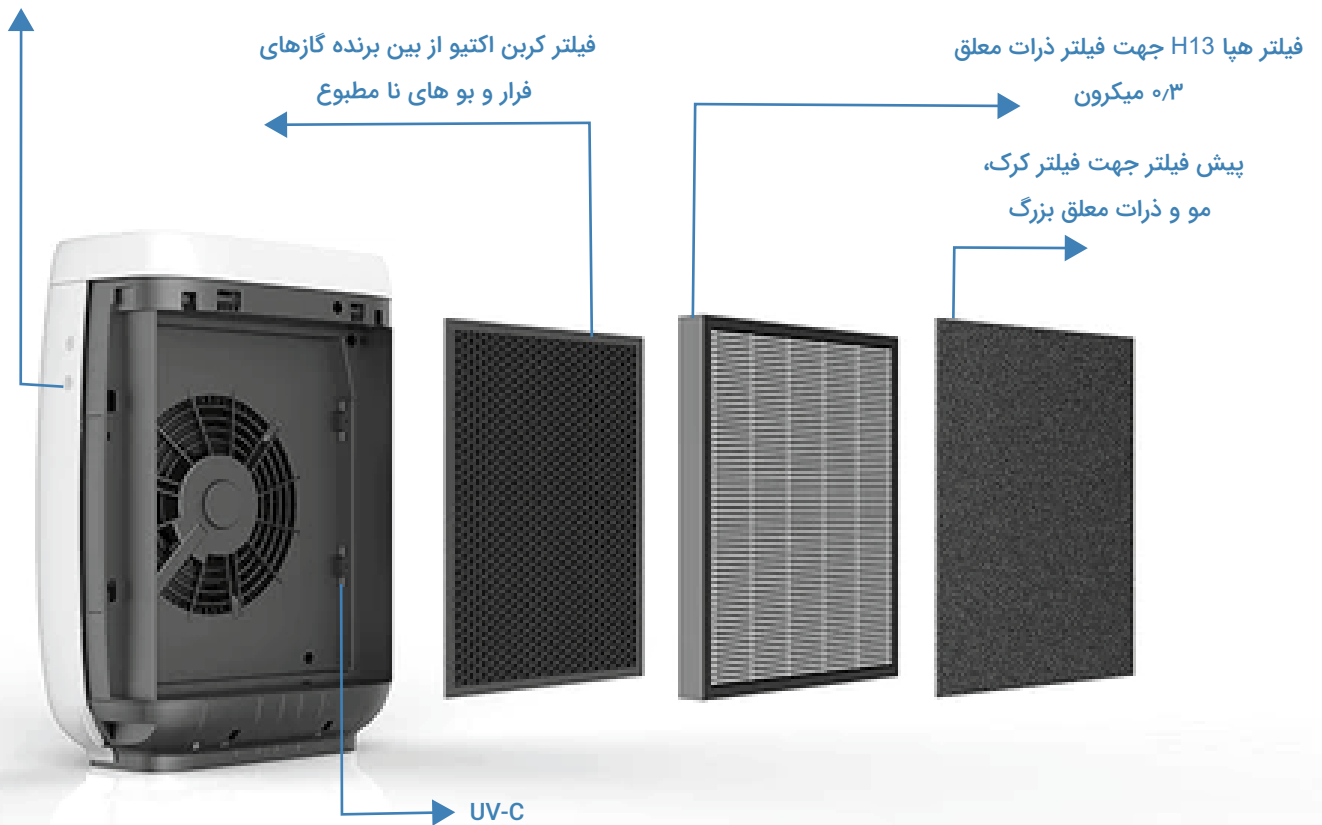

سنسور PM2.5